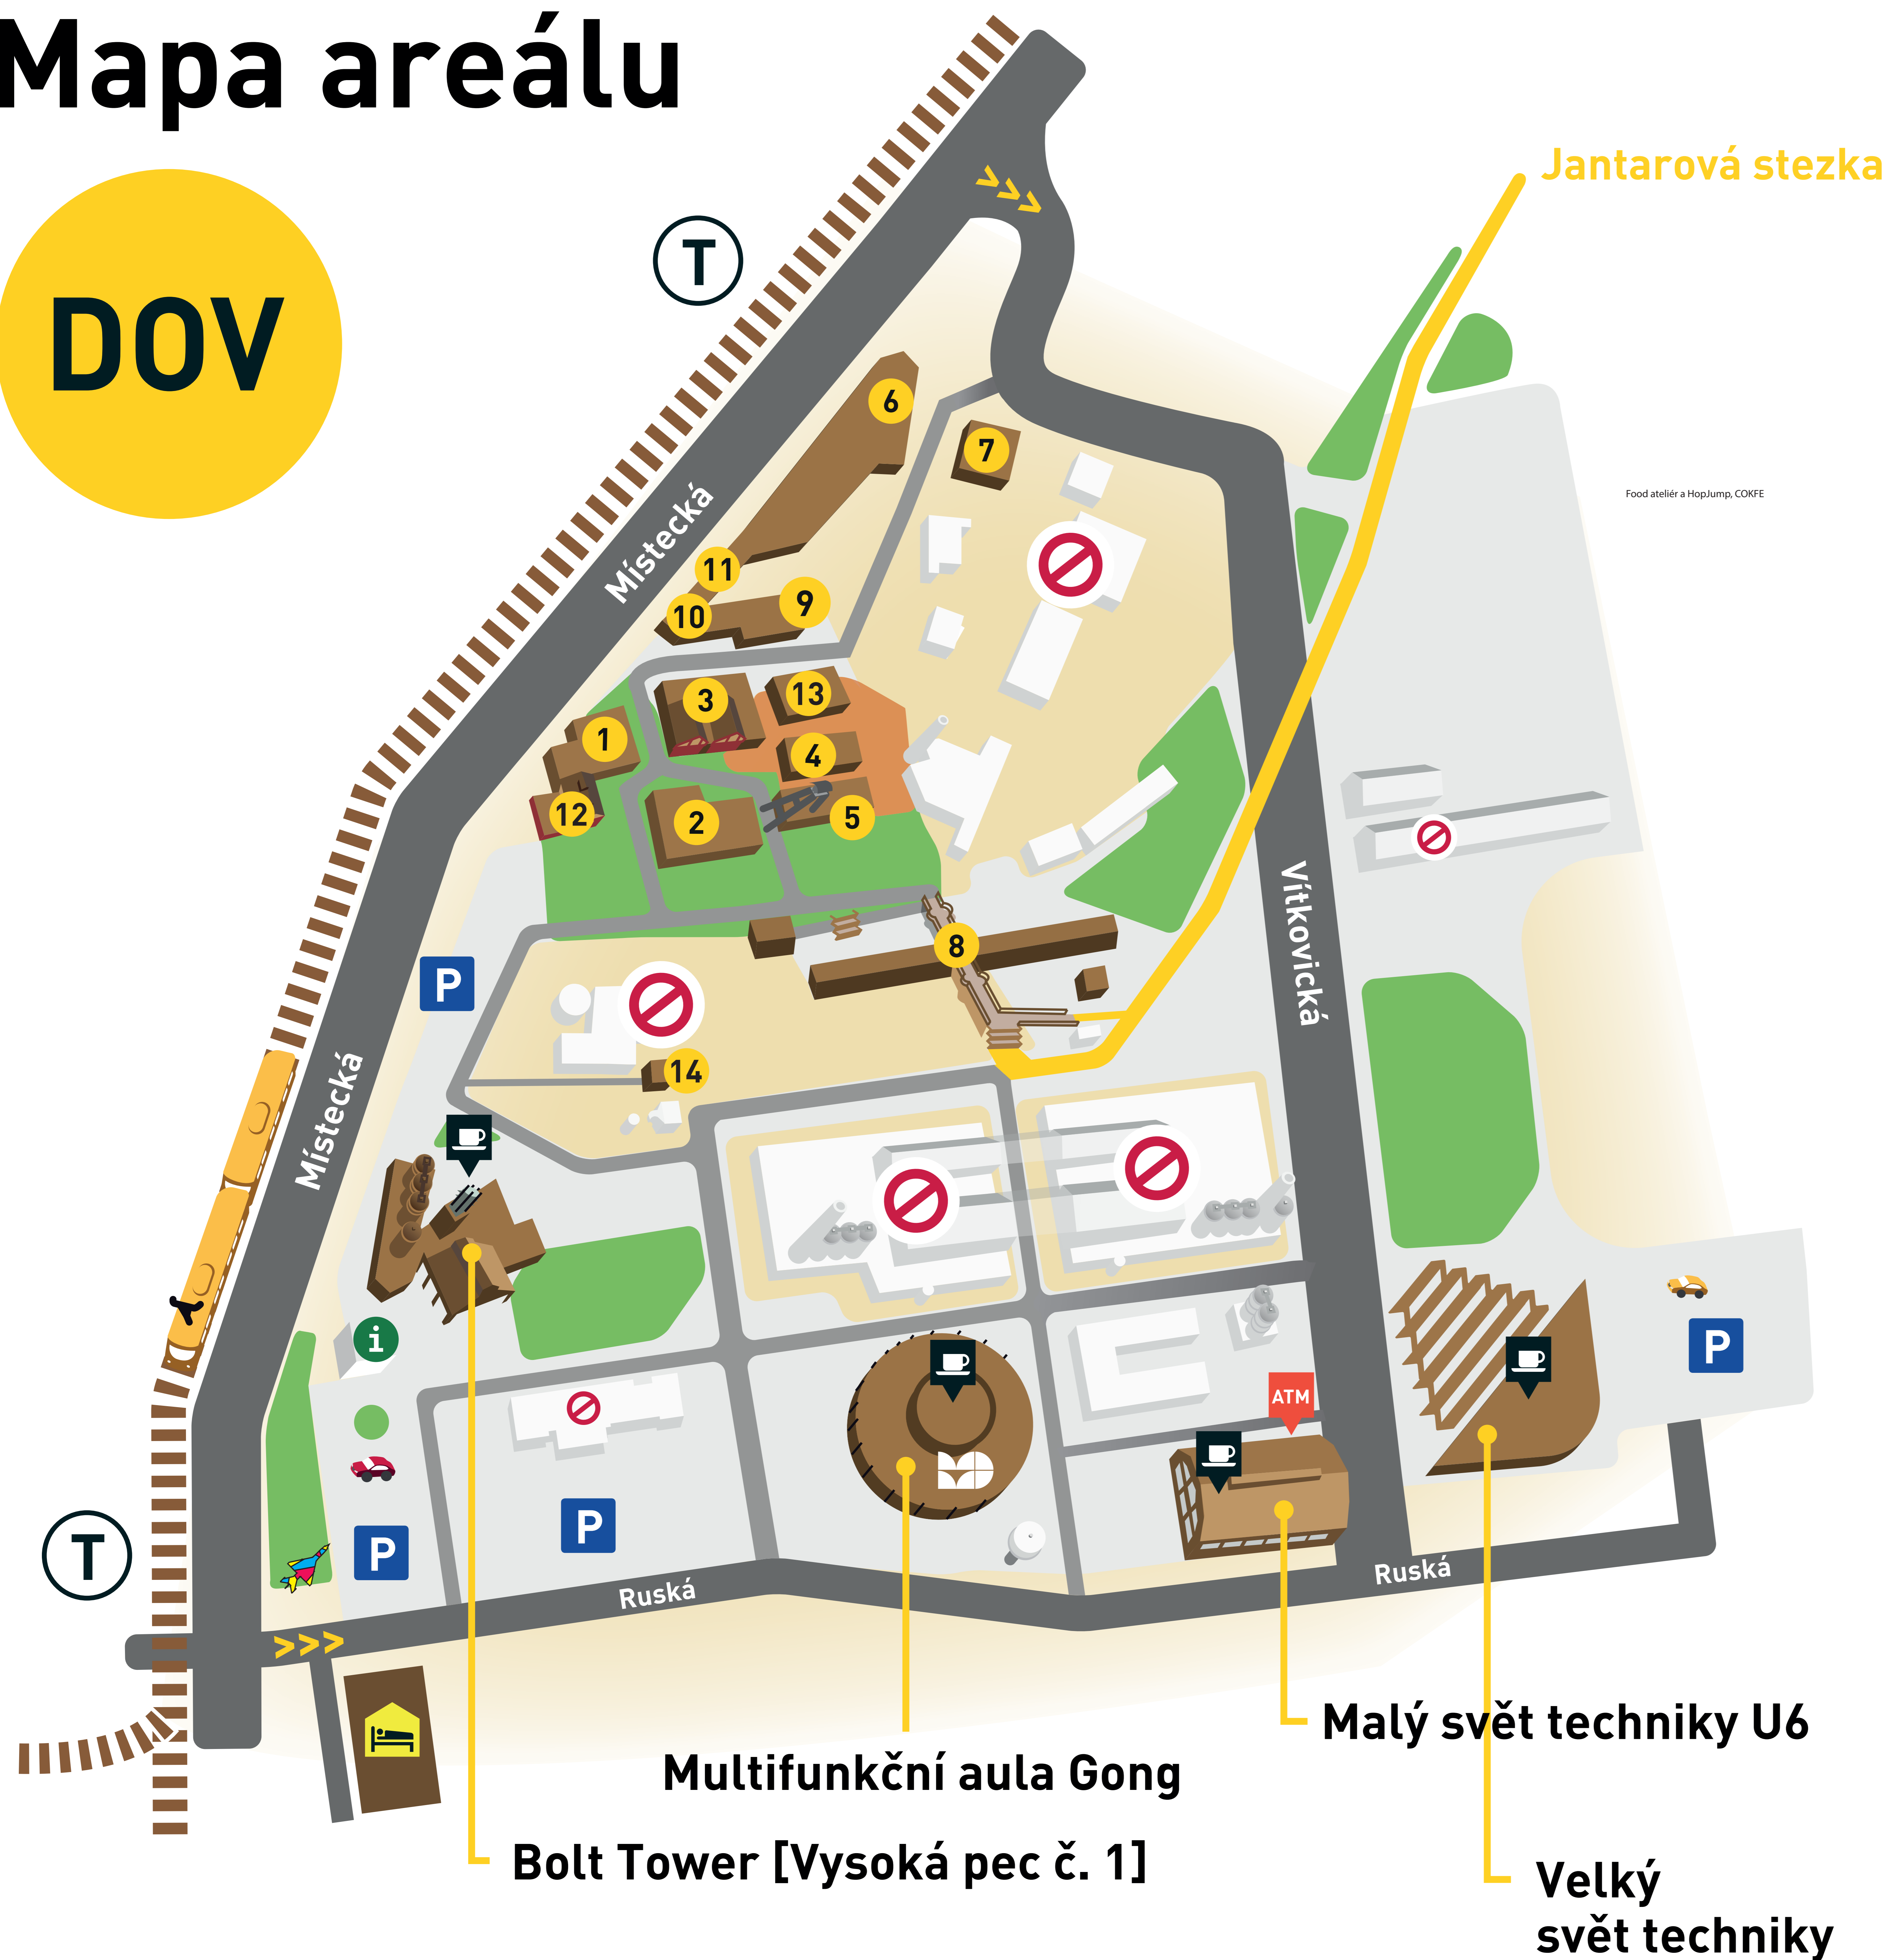

Mapa areálu

DOV

- 1 Compress Hall, Food ateliér
- 2 Lezecká stěna Tendon Hlubina
- 3 Brick House
- 4 Těžní věž, prohlídková trasa
- 5 Stará kotelna
- 6 Klub Heligonka
- 7 Vilka Hlubina
- 8 Jantarová lávka
- 9 Cineport
- 10 Art Studios
- 11 Music Studios
- 12 Fajna dílna
- 13 COKAFE, HopJump
- 14 Koksárenská baterie (KOX)

-  informace
-  kavárna
-  bankomat Raiffeisenbank
-  zastávka tramvaje
-  parkoviště
-  Milan Dobeš Museum
-  hotel VP1
-  MiG 21
-  vjezd do areálu